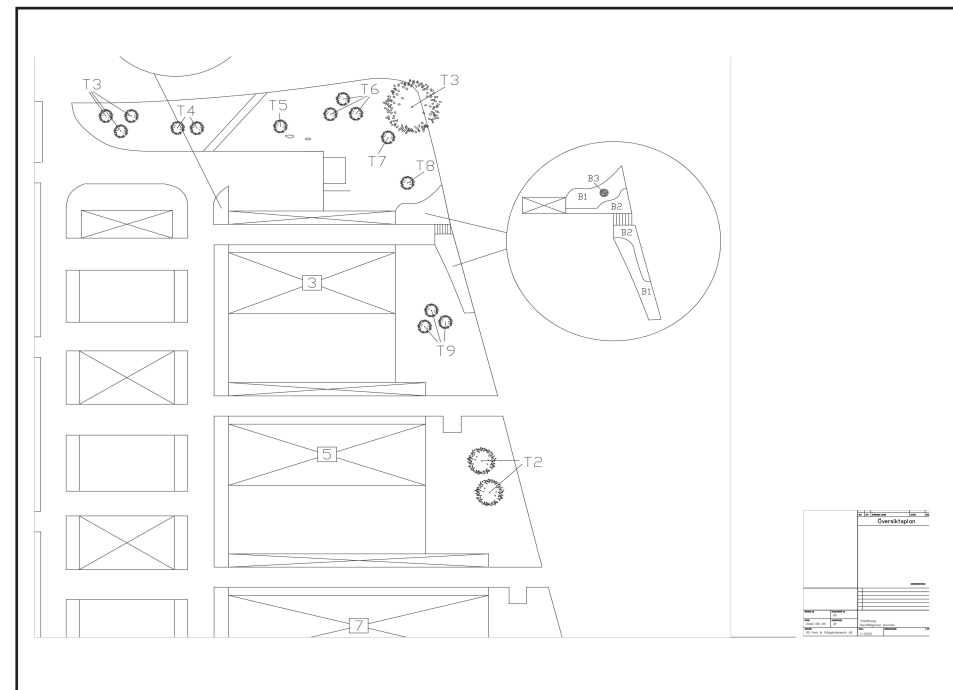

Höjd: 1-1,2 m

Bredd: 1-1,2 m

Blommor: Vita

Förklaring av ytbeteckningar:

B1 - Björkspirea

B2 - Höstspirea

B3 - Pärlhagtorn

Höstspirea (B2)

(*Spiraea japonica* 'Albiflora')

Bred buske med styva, upprättväxande grenar. Små vita blommor i täta, välvda samlingar på årsskotten i juli-aug.

Höjd: 0,5-0,8 m

Bredd: 0,6-0,9 m

Blommor: Vita

Pärlhagtorn (B3)

Höjd: 3-5 m

Bredd: 3-4 m

Blommor: Vitrosa