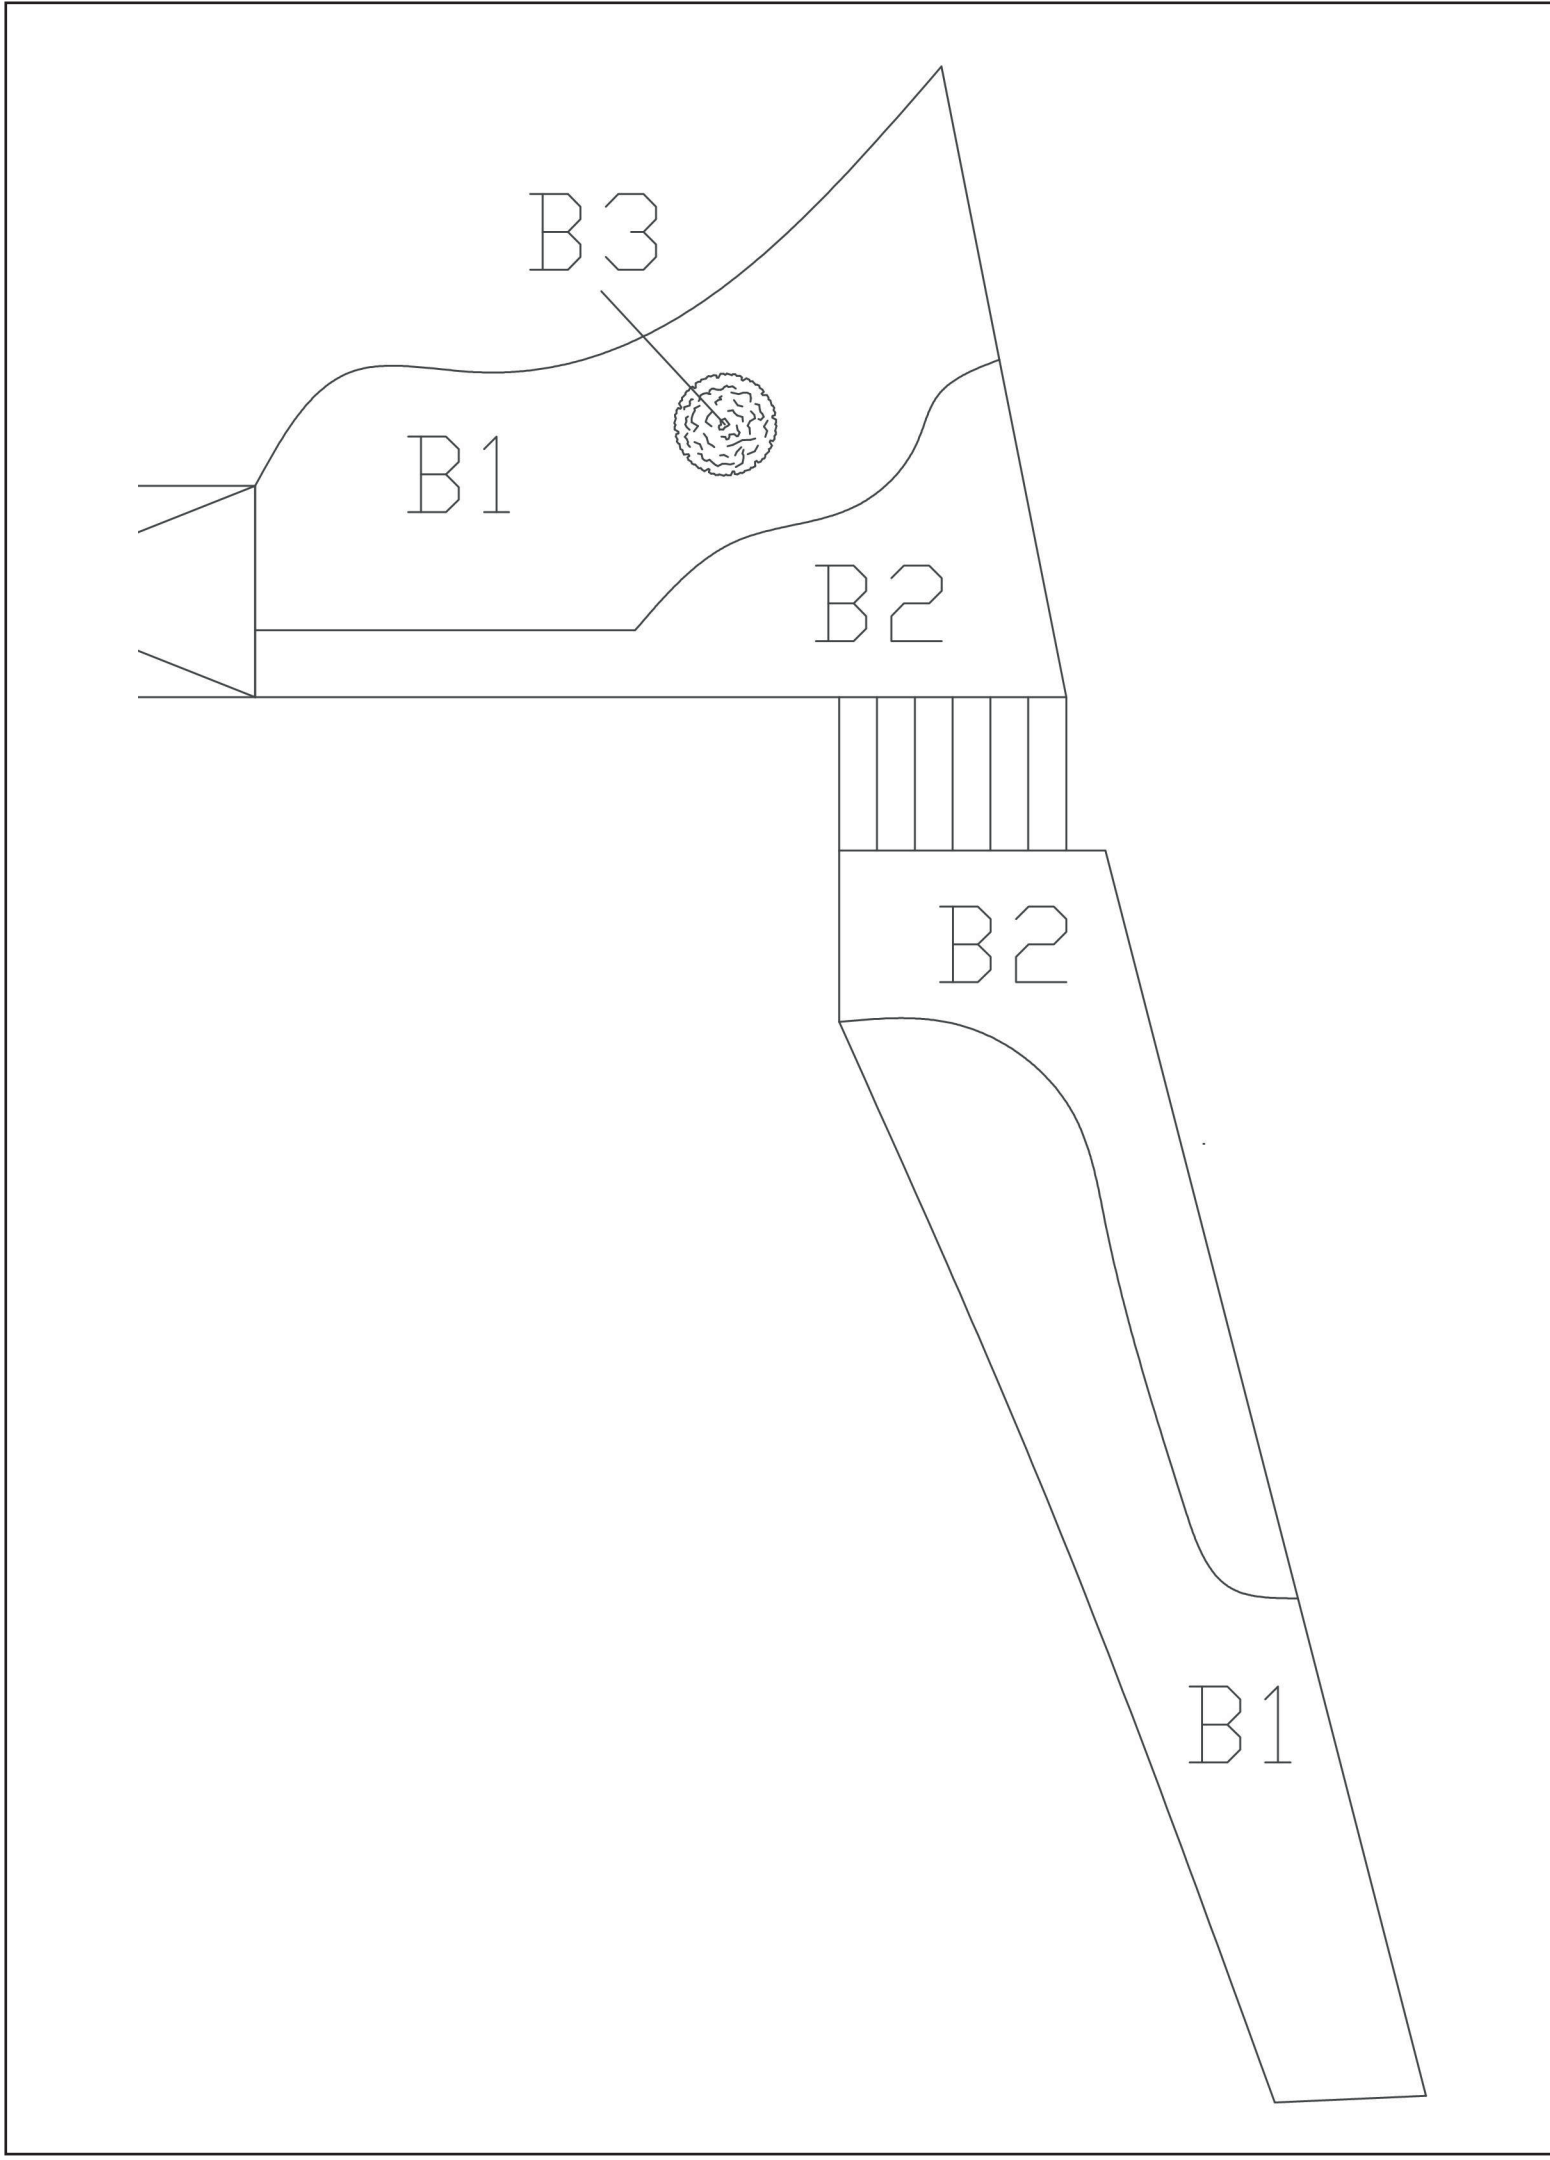

Planteringen vid Backavägen 3 mot Vasavägen

Björkspirea (B1)

(*Spiraea betulifolia* 'Tor' E)

Rundad buske med tätt, brunt grenverk som är fint på vintern. Små, matt gröna blad. Vackra, varma höstfärger i orange och rött. Riklig blomning, vita blommor i klasar.

Höjd: 1-1,2 m

Bredd: 1-1,2 m

Blommor: Vita

Förklaring av ytbeteckningar:

B1 - Björkspirea

B2 - Höstspirea

B3 - Pärlhagtorn

Höstspirea (B2)

(*Crataegus x mordensis* 'Toba')

Stor buske. Växtsättet är spärrigt. Bladen är stora, 3-5 cm långa och läderaktigt glänsande. Höstfärgen är mörkt rödbrun. De fyllda blommorna är först vita men får sedan en rosa anstrykning.

Höjd: 3-5 m

Bredd: 3-4 m

Blommor: Vitrosa